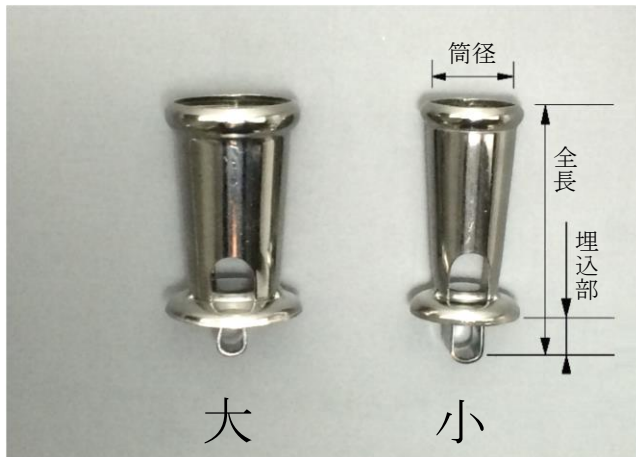

## 線香立・線香皿

### 新型線香立

商品名	記号	サイズ	入数	備考
線香立 (小)		全長 61 mm 内径 20 mm 埋込部 11 mm	60 ケ	
(大)		" 60 mm " 27 mm " 10 mm	30 ケ	
新型線香立		" 60 mm " 27 mm " 10 mm	"	

商品名	記号	サイズ	入数	脚の形
線香皿 (豆)		長さ 149 mm 巾 60 mm 高さ 35 mm	20 枚	①
(小)		" 149 mm " 79 mm " 35 mm	30 枚	①
(中)		" 159 mm " 84 mm " 35 mm	"	①
(大)		" 180 mm " 84 mm " 35 mm	"	①
線香皿 FNS-1		" 181 mm " 87 mm " 40 mm	"	①
新型線香皿 FNS-2		" 188 mm " 90 mm " 36 mm	"	②
ひびき線香皿		" 187 mm " 88 mm " 33 mm	20 枚	③
新型線香皿		" 187 mm " 89 mm " 37 mm	30 枚	④