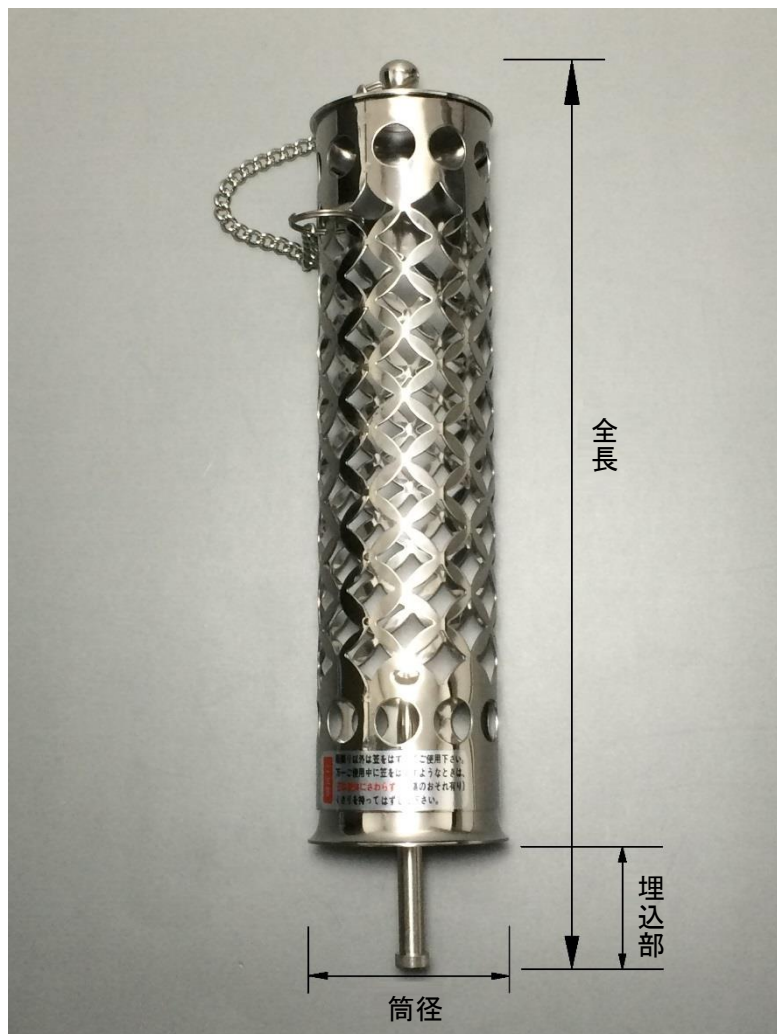

墓石関連用品

各種ローソク立

大

中・小

新型ローソク立

サイズ

商品名	記号	サイズ	入数	備考
ローソク立 (小)		上記参照	50 ケ	
(中)		〃	〃	
(大)		〃	40 ケ	
新型ローソク立		〃	50 ケ	

KB-1018
材質/ステンレス

KB-1034
材質/ステンレス

KB-1035
材質/ステンレス

商品名	記号	サイズ	入数	備考
スカシローソク立	KB-1018	上記参照	10 本	
スカシローソク立あかり	KB-1034	〃	〃	
スカシローソク立あかりミニ	KB-1035	〃	〃	

墓石関連用品

各種ローソク立

浄明燈

ステン製ガード 笠 ローソク立 ホヤ(耐熱ガラス)

雨が降り以外は笠をしないで下さい。

雨が降った場合は笠をする。

商品名	記号	サイズ	入数	備考
浄明燈	FLK-8	全長 220 mm 筒径 43 mm 埋込部 28 mm	50 本	