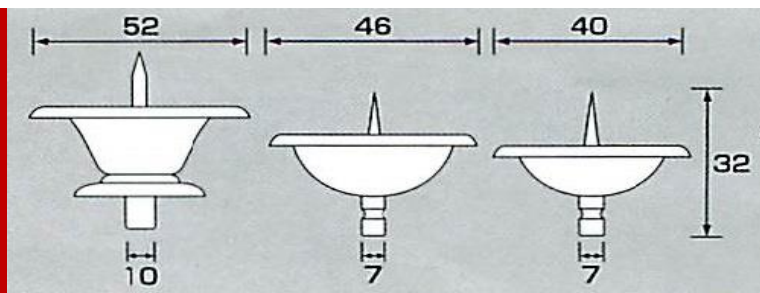

墓石関連用品

各種ローソク立

大

中・小

新型ローソク立

サイズ

商品名	記号	サイズ	入数	備考
ローソク立 (小)		上記参照	50 ケ	
(中)		〃	〃	
(大)		〃	40 ケ	
新型ローソク立		〃	50 ケ	

KB-1018
材質/ステンレス