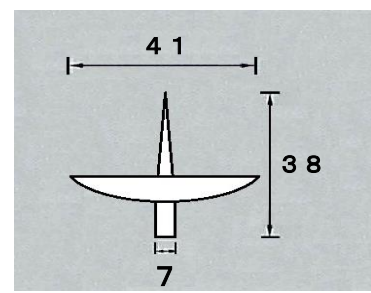

墓石関連用品

各種ローソク立

大

中・小

新型ローソク立

サイズ

商品名	記号	サイズ	入数	備考
ローソク立 (小)		上記参照	50 ケ	
(中)		〃	〃	
(大)		〃	40 ケ	
新型ローソク立		〃	50 ケ	

KB-1018
材質/ステンレス

KB-1034
材質/ステンレス

KB-1035
材質/ステンレス

商品名	記号	サイズ	入数	備考
スカシローソク立	KB-1018	上記参照	10 本	
スカシローソク立あかり	KB-1034	〃	〃	
スカシローソク立あかりミニ	KB-1035	〃	〃	

墓石関連用品

各種ローソク立

浄明燈

ステン製ガード 笠 ローソク立 ホヤ(耐熱ガラス)

雨が降り以外は笠をしないで下さい。

雨が降った場合は笠をする。

商品名	記号	サイズ	入数	備考
浄明燈	FLK-8	全長 220 mm 筒径 43 mm 埋込部 28 mm	50 本	