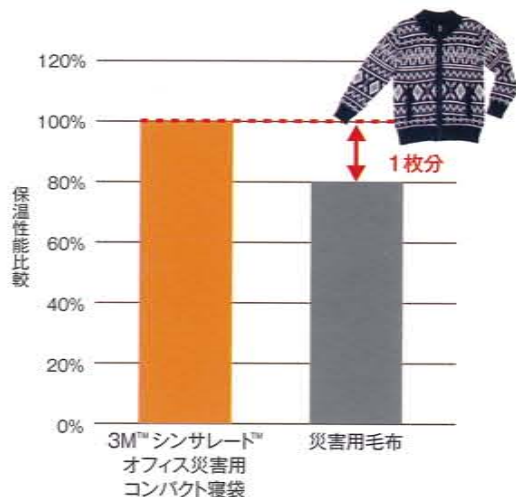

3M™ シンサレート™ オフィス災害用コンパクト寝袋は、断熱性に優れたマイクロファイバーにより、コンパクトでありながら災害用毛布より保温性に優れた寝袋です。また、収納場所を選ばないので、身近な所に収納すれば、必要な時に簡単にアクセスできます。備蓄用寝袋の新しい提案です。

SPB-2134

3M™ シンサレート™ 高性能中綿素材がその保温性を実現

3M™ シンサレート™ オフィス災害用コンパクト寝袋は、長年カジュアルやスキー、ワーキングウエアの中綿として使用されてきた信頼のブランド、シンサレート™ 製品を使用しています。複雑に絡み合った微細な繊維により、繊維間にできるだけ多くの空気を封じ込めるシンサレート™ 高性能中綿素材の技術によって、薄くても優れた保温性を実現します。

3M™ シンサレート™ 高性能中綿素材
顕微鏡拡大写真

災害用毛布との保温性能比較

シンサレート™ オフィス災害用コンパクト寝袋と災害用毛布の保温性能を比較するその差は**厚手のセーター1枚分**に相当します。

参照:「衣類と住まいの健康学」(大修館書店)

衣服に使用されるクロー理論と就寝の快適性

シンサレート™ オフィス災害用コンパクト寝袋を使用することにより**冬のオフィスでも快適に睡眠することができます。**