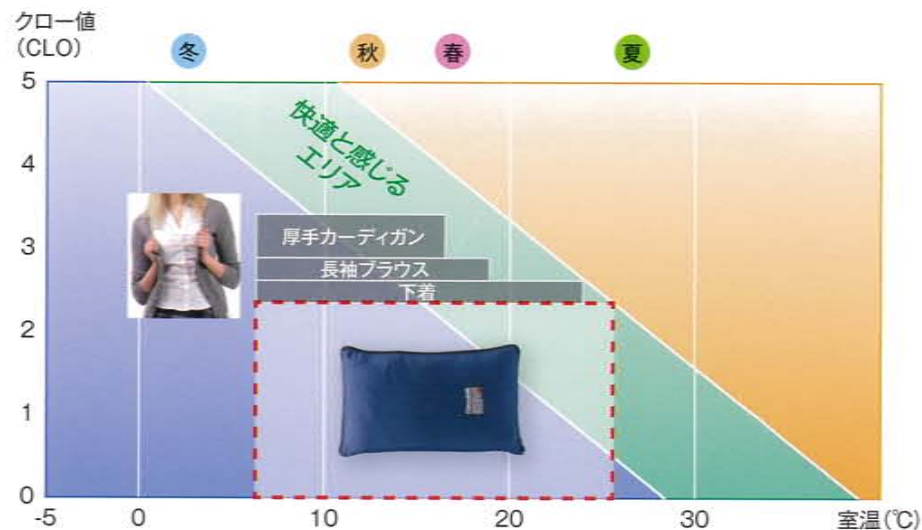

3M™ シンサレート™ 高性能中綿素材
顕微鏡拡大写真

災害用毛布との保温性能比較

シンサレート™ オフィス災害用コンパクト寝袋と災害用毛布の保温性能を比較するその差は**厚手のセーター1枚分**に相当します。

参照:「衣類と住まいの健康学」(大修館書店)

衣服に使用されるクロー理論と就寝の快適性

シンサレート™ オフィス災害用コンパクト寝袋を使用することにより**冬のオフィスでも快適に睡眠することができます。**

Easy to Access Compact and Slim

特長

コンパクトで収納性抜群

- 収納時はA4式パイプファイルとほぼ同じ大きさでステーションナリーのようにフロアごとに収納が可能です。
- デスクのキャビネットにも収納できるサイズで、個人保管が可能です。

- 使用後も折りたたみが楽で収納が簡単です。

収納手順

女性にも優しいフード

- 肩口からの冷えや頭の寒さを軽減できるばかりでなく、最低限のプライバシーを守ることができます。