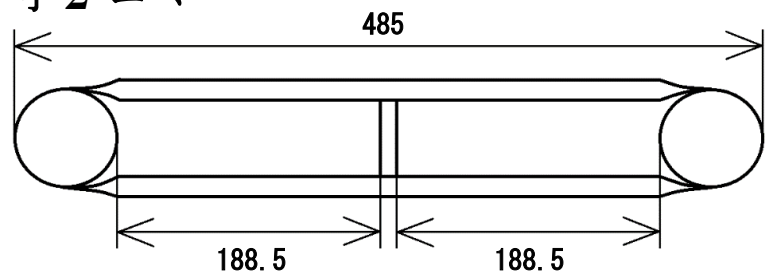

墓石関連用品

塔婆立

3寸3コマ

3寸4コマ

4寸3コマ

5寸2コマ

商品名	記号	サイズ	入数	備考
塔婆立 3寸3コマ		上記参照	5基	
3寸4コマ		〃	〃	
4寸3コマ		〃	〃	
5寸2コマ		〃	〃	