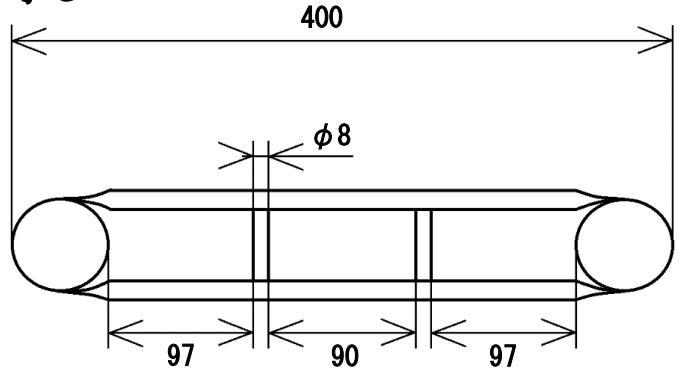

墓石関連用品

塔婆立

3寸3コマ

3寸4コマ

4寸3コマ

5寸2コマ

商品名	記号	サイズ	入数	備考
塔婆立 3寸3コマ		上記参照	5基	
3寸4コマ		〃	〃	
4寸3コマ		〃	〃	
5寸2コマ		〃	〃	