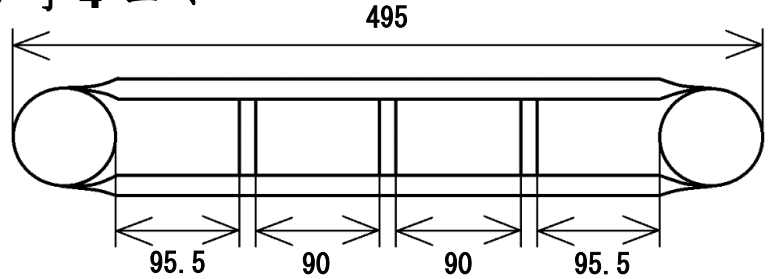

墓石関連用品

塔婆立

3寸3コマ

3寸4コマ

4寸3コマ

5寸2コマ

商品名	記号	サイズ	入数	備考
塔婆立 3寸3コマ		上記参照	5基	
3寸4コマ		〃	〃	
4寸3コマ		〃	〃	
5寸2コマ		〃	〃	